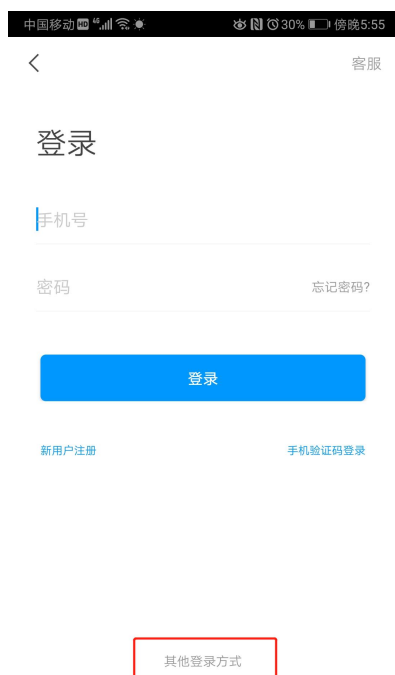

切记: 输入“湖北中医药大学继续教育”

4.登陆之后的界面功能介绍: