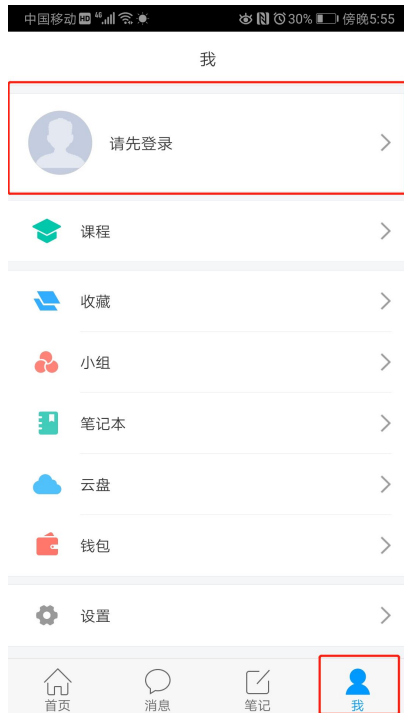

3, 选择“其他登陆方式”, 机构输入“湖北中医药大学继续教育学院”, 账号为学号, 密码默认身份证后六位