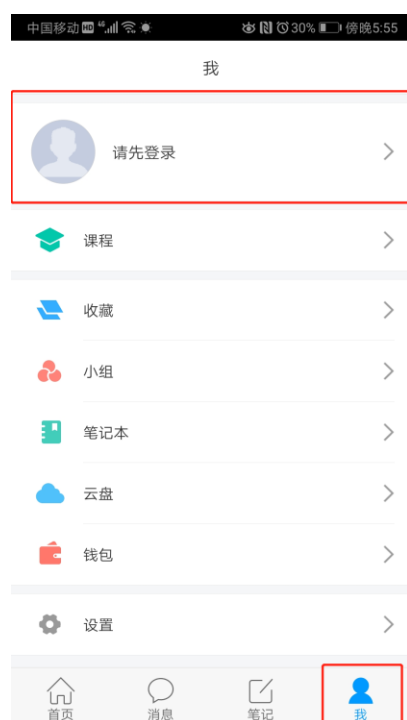

移动端学习通使用手册

学生账号：学号

密码：身份证后六位，最后一位是 X，需要大写

修改过密码的或者绑定过手机号的，请使用修改改过后的密码登录。

手机登录

1, 应用市场下载“学习通”，支持安卓和 IOS 系统

2, 打开应用，点击登录账号进入

3, 选择“其他登陆方式”，机构输入“湖北中医药高等专科学校继教”，账号为学号，密码默认身份证后六位。

切记：输入“湖北中医药高等专科学校继教”

4.登陆之后的界面功能介绍：

5, 学习课程

PC 端学习通使用手册

1、电脑浏览器：谷歌、360、火狐、IE 都可以，网址：

hbzyy.jxjy.chaoxing.com

2、学生账号：学号

密 码：身份证后六位，最后一位是 X，需要大写